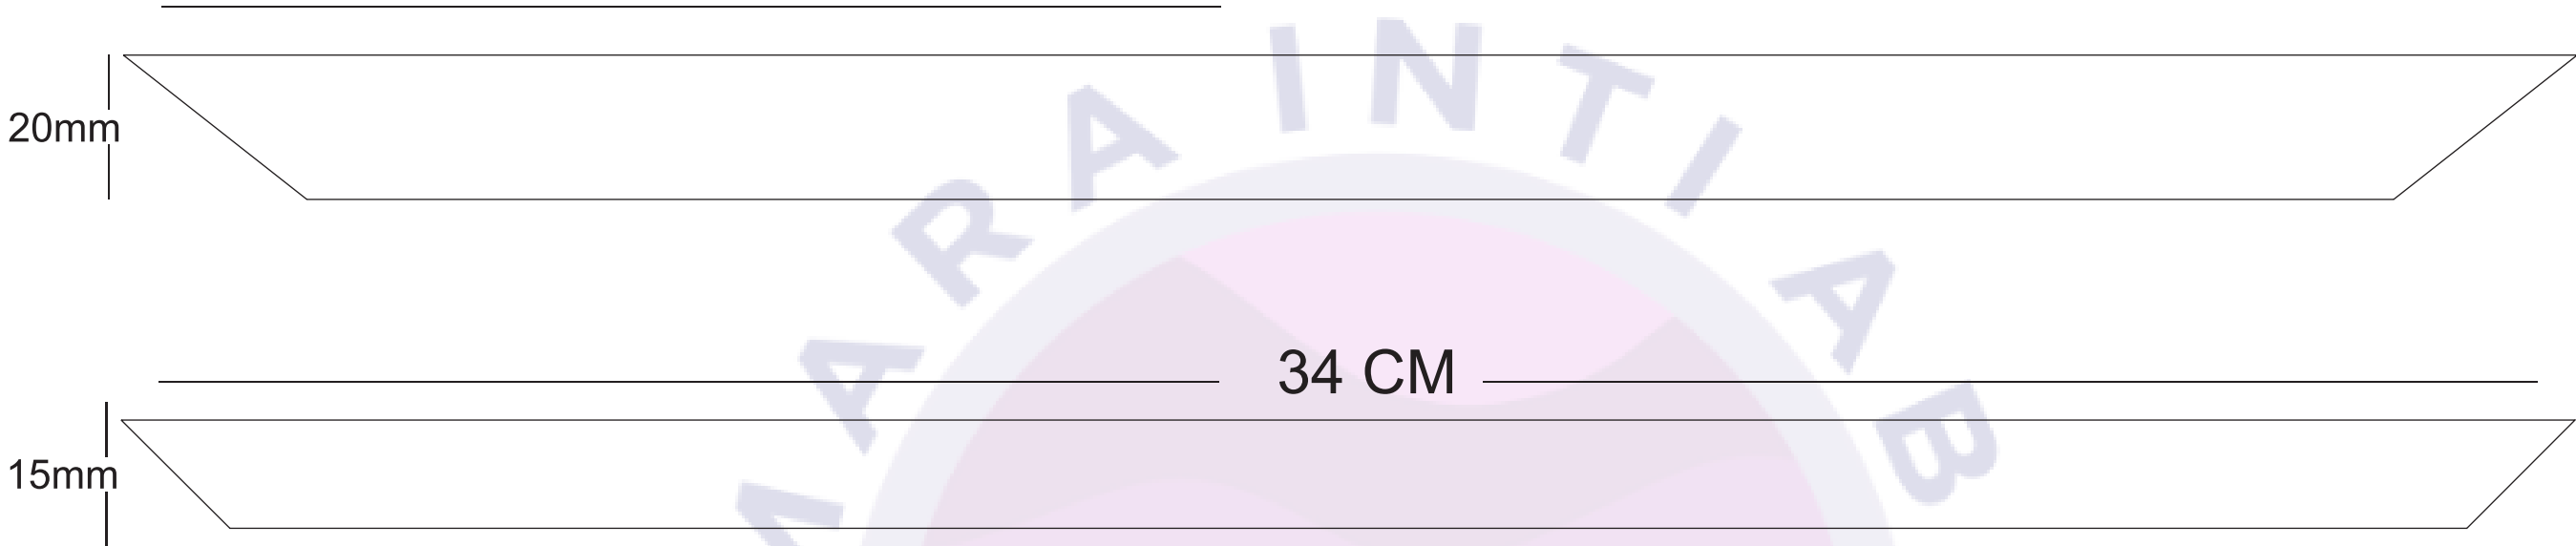

OUR TEMPLATE

TEMPLATE GELANG 1

TEMPLATE GELANG 2

TEMPLATE GELANG 3

TEMPLATE GELANG 4

TEMPLATE GELANG TIKET MENGGUNAKAN ONE - OFF PLASTIC SNAP
BAHAN TISSUE

TEMPLATE GELANG TIKET MENGGUNAKAN ONE - OFF PLASTIC SNAP
BAHAN TISSUE + PVC

TEMPLATE GELANG TIKET MENGGUNAKAN ONE - OFF PLASTIC SNAP
BAHAN TISSUE + PVC

BATAS DESAIN

DESIGN 85 CM (PANJANG) X 2 CM (LEBAR)

BATAS DESAIN

untuk potongan stoper

10 CM

BATAS DESAIN

DESIGN 85 CM (PANJANG) X 1,5 CM (LEBAR)

BATAS DESAIN

untuk potongan stoper

10 CM

BATAS DESAIN

DESIGN 95 CM (PANJANG) X 2 CM (LEBAR)

BATAS DESAIN

BATAS DESAIN

DESIGN 95 CM (PANJANG) X 1,5 CM (LEBAR)

BATAS DESAIN

54 MM

85,6 MM