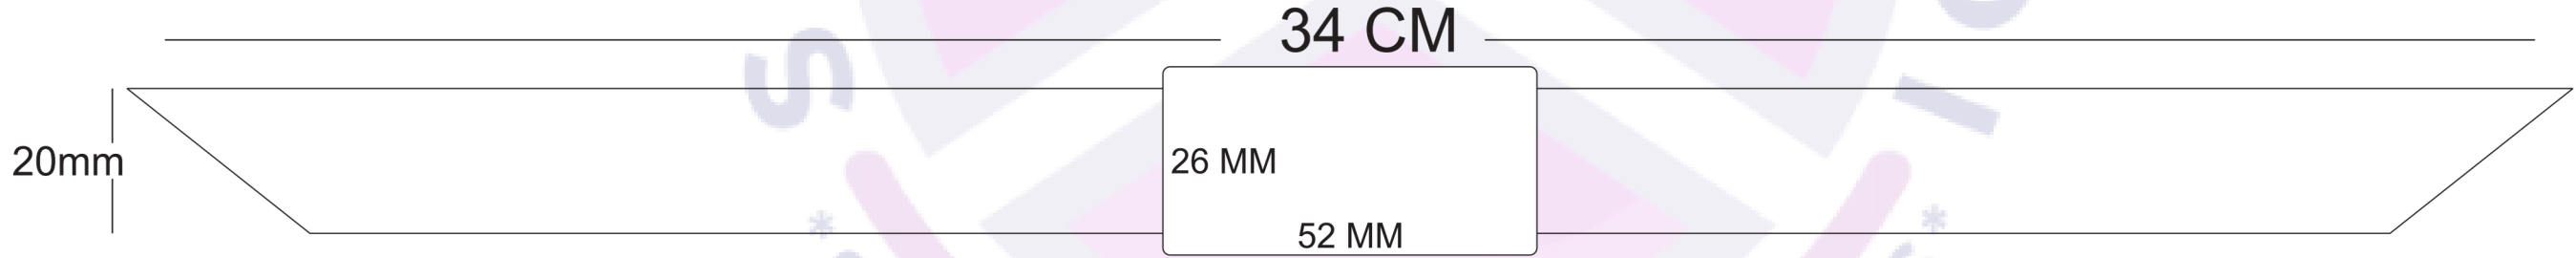

OUR TEMPLATE

TEMPLATE GELANG 1

TEMPLATE GELANG 2

TEMPLATE GELANG 3

TEMPLATE GELANG 4

TEMPLATE GELANG TIKET MENGGUNAKAN ONE - OFF PLASTIC SNAP
BAHAN TISSUE

TEMPLATE GELANG TIKET MENGGUNAKAN ONE - OFF PLASTIC SNAP
BAHAN TISSUE + PVC

TEMPLATE GELANG TIKET MENGGUNAKAN ONE - OFF PLASTIC SNAP
BAHAN TISSUE + PVC

BATAS DESAIN

DESIGN 85 CM (PANJANG) X 2 CM (LEBAR)

BATAS DESAIN

untuk potongan stoper

10 CM

BATAS DESAIN

DESIGN 85 CM (PANJANG) X 1,5 CM (LEBAR)

BATAS DESAIN

untuk potongan stoper

10 CM

BATAS DESAIN

DESIGN 95 CM (PANJANG) X 2 CM (LEBAR)

BATAS DESAIN

BATAS DESAIN

DESIGN 95 CM (PANJANG) X 1,5 CM (LEBAR)

BATAS DESAIN

54 MM

85,6 MM