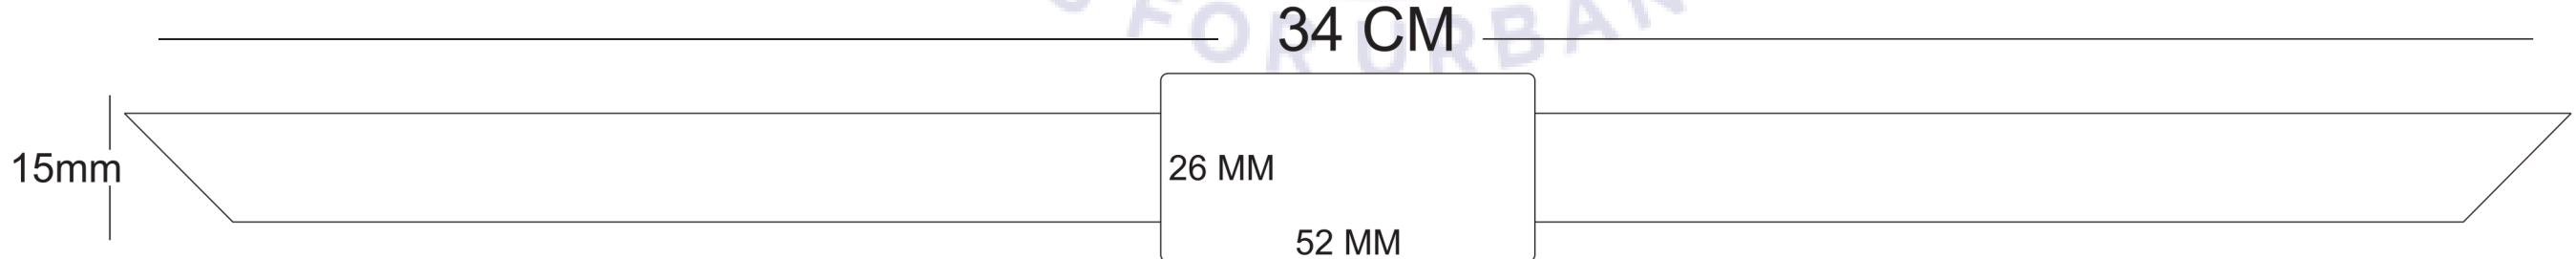

OUR TEMPLATE

TEMPLATE GELANG 1

TEMPLATE GELANG 2

TEMPLATE GELANG 3

TEMPLATE GELANG 4

TEMPLATE GELANG TIKET MENGGUNAKAN ONE - OFF PLASTIC SNAP
BAHAN TISSUE

TEMPLATE GELANG TIKET MENGGUNAKAN ONE - OFF PLASTIC SNAP
BAHAN TISSUE + PVC

TEMPLATE GELANG TIKET MENGGUNAKAN ONE - OFF PLASTIC SNAP
BAHAN TISSUE + PVC

BATAS DESAIN

DESIGN 85 CM (PANJANG) X 2 CM (LEBAR)

BATAS DESAIN

untuk potongan stoper

10 CM

BATAS DESAIN

DESIGN 85 CM (PANJANG) X 1,5 CM (LEBAR)

BATAS DESAIN

untuk potongan stoper

10 CM

BATAS DESAIN

DESIGN 95 CM (PANJANG) X 2 CM (LEBAR)

BATAS DESAIN

BATAS DESAIN

DESIGN 95 CM (PANJANG) X 1,5 CM (LEBAR)

BATAS DESAIN

54 MM

85,6 MM